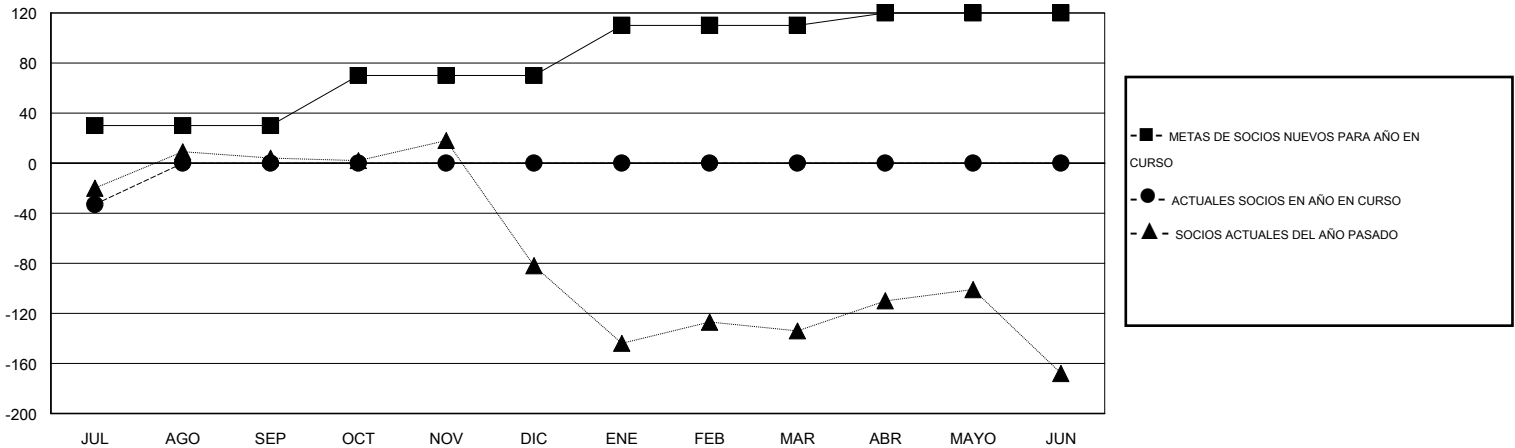

MONTHLY MEMBERSHIP PROGRESS REPORT

District B 3

Results as of: 7/31/2015

GMT: Joel Gómez Franco

UBICACIÓN MEXICO

GMT DE AE 3

Clubes					socios				
RESULTADOS DE 2015-2016					RESULTADOS DE 2015-2016				
TRIMESTRE	META DE CLUBES NUEVOS	NUEVOS CLUBES	CLUBES DADOS DE BAJA	GANANCIA/PÉRDIDA NETA	TRIMESTRE	META DE SOCIOS NUEVOS	SOCIOS FUNDADORES Y NUEVOS SOCIOS AÑADIDOS	SOCIOS DADOS DE BAJA	GANANCIA/PÉRDIDA NETA
JUL/AGO/SEP	1	0	0	0	JUL/AGO/SEP	30	20	53	-33
OCT/NOV/DIC	1	0	0	0	OCT/NOV/DIC	40	0	0	0
ENE/FEB/MAR	1	0	0	0	ENE/FEB/MAR	40	0	0	0
ABR/MAYO/JUN	1	0	0	0	ABR/MAYO/JUN	10	0	0	0

METAS Y CIFRA ACUMULATIVA DE CLUBES NUEVOS

METAS Y CIFRA ACUMULATIVA DE SOCIOS

CLUBES DADOS DE BAJA: 0	8 CLUBS OF 71 AÑADIERON 1 O MÁS SOCIOS NUEVOS	DISTRIBUCIÓN POR SEXO
		MASCULINO 1,404 (72.15%)
		FEMENINO 542 (27.85%)
SOCIOS DADOS DE BAJA	CLIC AQUÍ PARA DATOS DE SALUD DE CLUB	SOCIOS EN UNIDAD FAMILIAR 311
FALLECIDOS 5		CABEZA DE FAMILIA 123
CLUB CANCELADO 0		NO ES CABEZA DE FAMILIA 188
OTRO 48		
TOTAL 53		