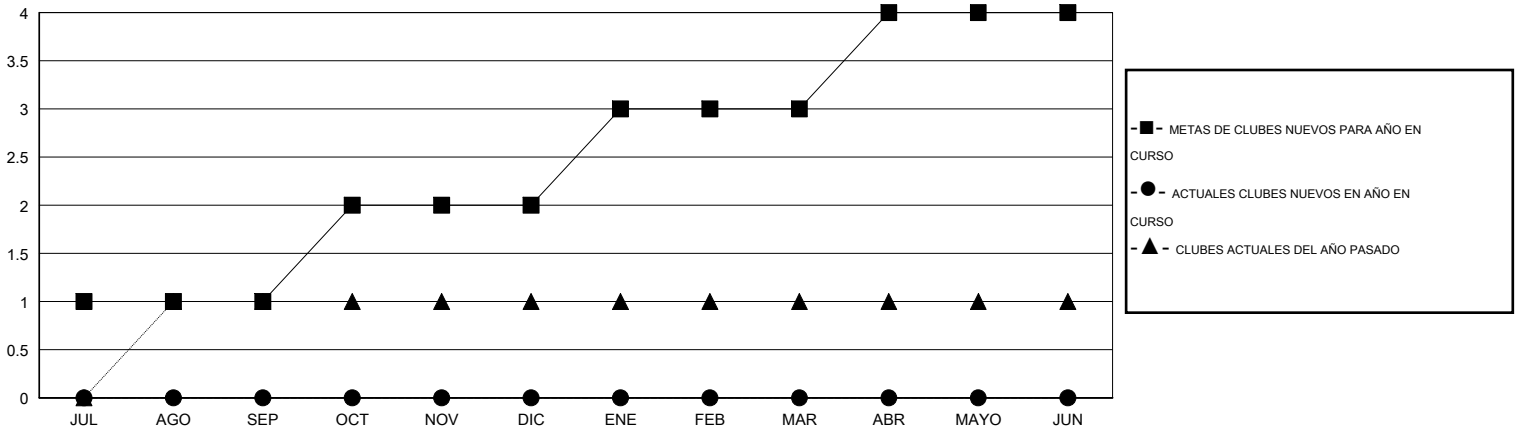

MONTHLY MEMBERSHIP PROGRESS REPORT

District B 3

Results as of: 7/31/2015

GMT: Joel Gómez Franco

UBICACIÓN MEXICO

GMT DE AE 3

Clubes					socios				
RESULTADOS DE 2015-2016					RESULTADOS DE 2015-2016				
TRIMESTRE	META DE CLUBES NUEVOS	NUEVOS CLUBES	CLUBES DADOS DE BAJA	GANANCIA/PÉRDIDA NETA	TRIMESTRE	META DE SOCIOS NUEVOS	SOCIOS FUNDADORES Y NUEVOS SOCIOS AÑADIDOS	SOCIOS DADOS DE BAJA	GANANCIA/PÉRDIDA NETA
JUL/AGO/SEP	1	0	0	0	JUL/AGO/SEP	30	20	53	-33
OCT/NOV/DIC	1	0	0	0	OCT/NOV/DIC	40	0	0	0
ENE/FEB/MAR	1	0	0	0	ENE/FEB/MAR	40	0	0	0
ABR/MAYO/JUN	1	0	0	0	ABR/MAYO/JUN	10	0	0	0

METAS Y CIFRA ACUMULATIVA DE CLUBES NUEVOS

METAS Y CIFRA ACUMULATIVA DE SOCIOS

CLUBES DADOS DE BAJA: 0	8 CLUBS OF 71 AÑADIERON 1 O MÁS SOCIOS NUEVOS	DISTRIBUCIÓN POR SEXO
		MASCULINO 1,404 (72.15%)
		FEMENINO 542 (27.85%)
SOCIOS DADOS DE BAJA	CLIC AQUÍ PARA DATOS DE SALUD DE CLUB	SOCIOS EN UNIDAD FAMILIAR 311
FALLECIDOS 5		CABEZA DE FAMILIA 123
CLUB CANCELADO 0		NO ES CABEZA DE FAMILIA 188
OTRO 48		
TOTAL 53		